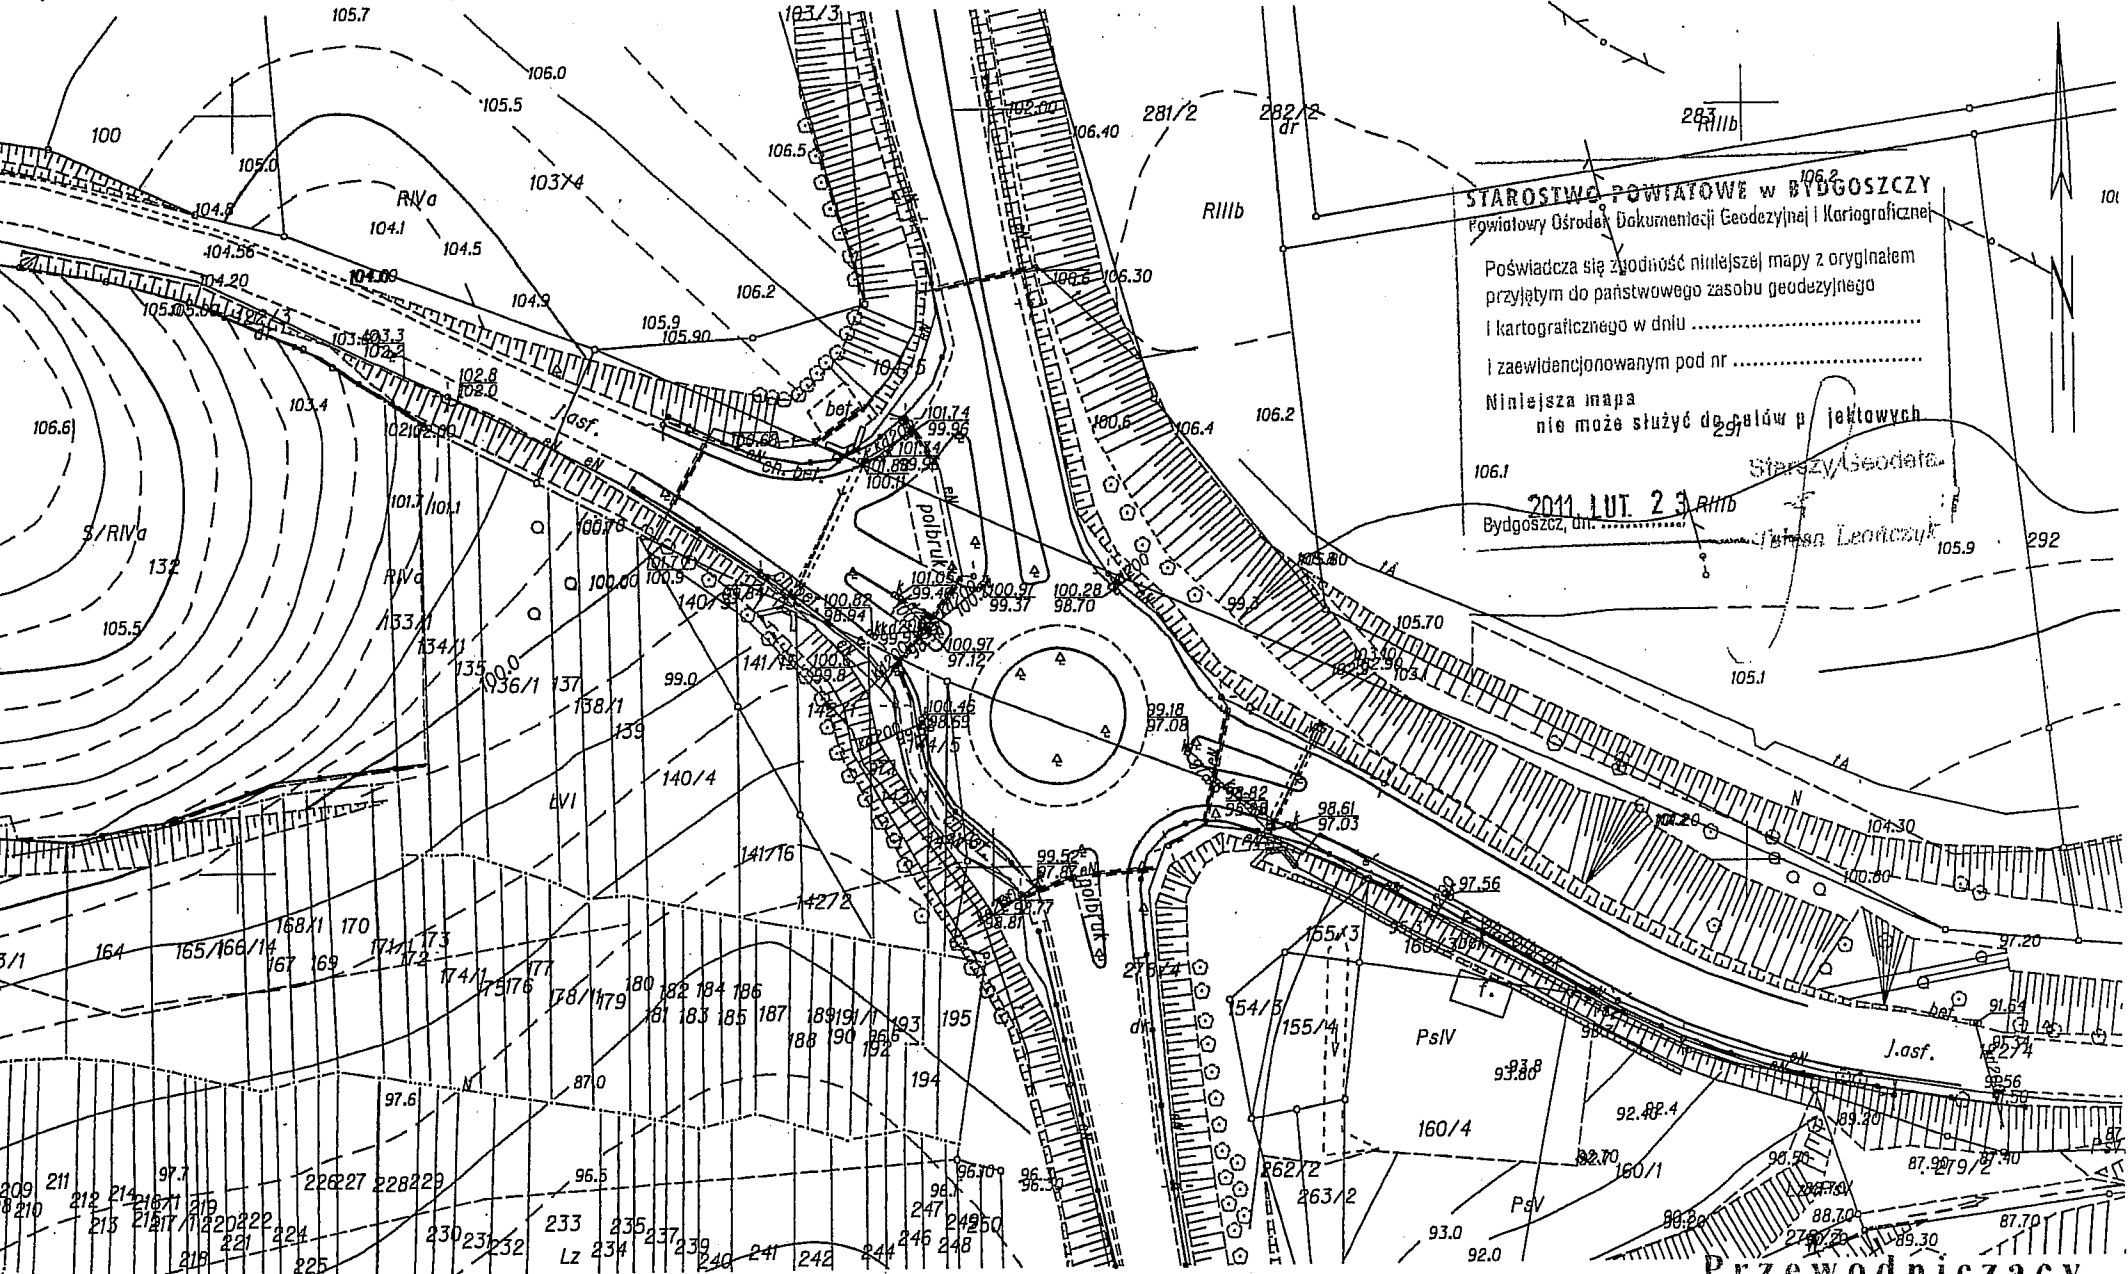

mina: Koronowo
bręb: Koronowo

STAROSTWO POWIATOWE W BYDGOSZCZY
Powiatowy Ośrodek Dokumentacji Geodezyjnej i Kartograficznej

Poświadczam zgodność niniejszej mapy z oryginałem
przyjętym do państwowego zasobu geodezyjnego
i kartograficznego w dniu

106.1

Niniejsza mapa
nie może służyć do celów p...
Bydgoszcz, dn. 2011 LUT 23 AMB

Starczy (Geodeta)

Jan Leńczyński

Przewodniczący
RADY MIEJSKIEJ