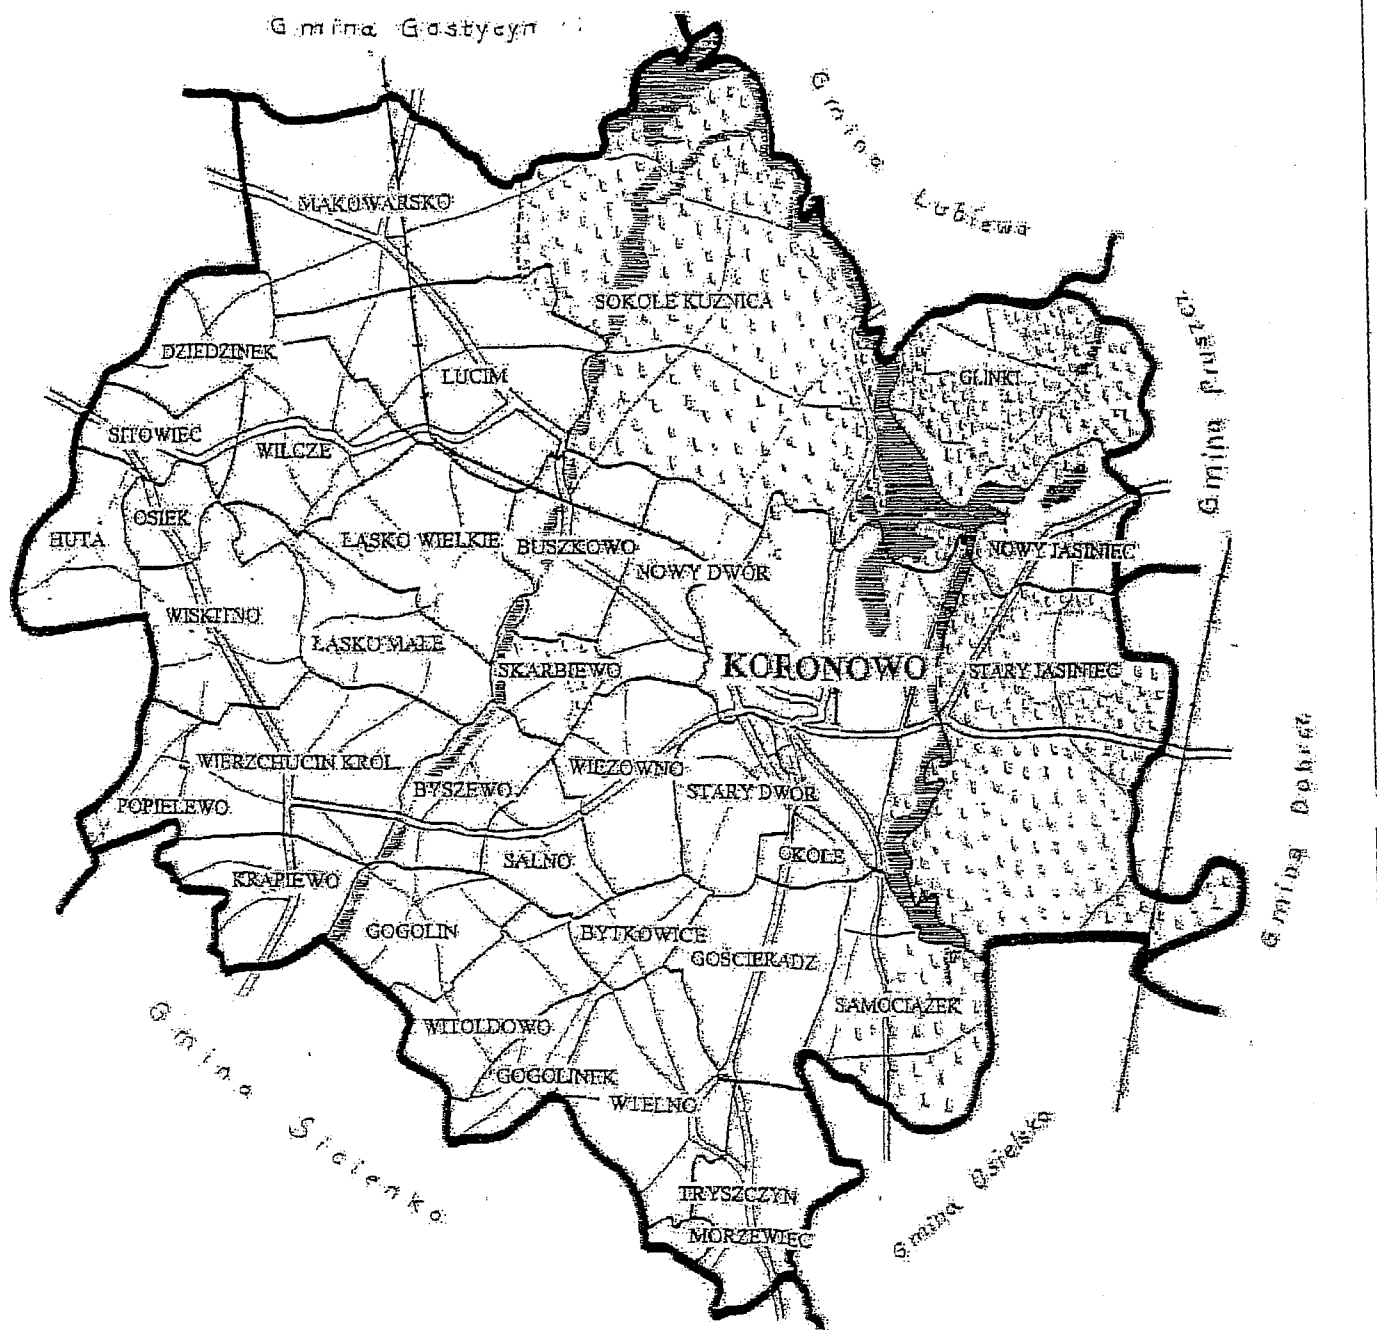

MAPA ADMINISTRACYJNA GMINY KORONOWO

Obszar Gminy wynosi 41,170 ha, w tym 2,818 ha przypada na miasto.

Województwo Wielkopolskie
Powiat Gostyński